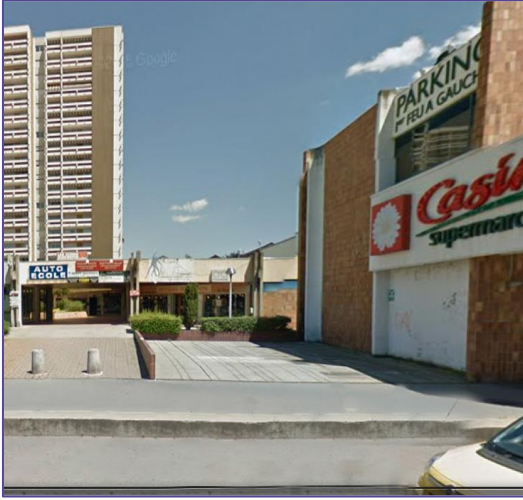

SAINT-ETIENNE : 70 rue Bergson
Tel : 04 37 24 36 78

1. LYON – SAINT-CHAMOND

- Continuer sur la N488 (direction Clermont-ferrand, Saint-Etienne-centre, Saint-Etienne La Terrasse, Roanne).
- Rejoindre l'A72/E7 (direction Boutheon, Clermont-Ferrand, Roanne, la Terrasse).
- Entrer dans Saint-Etienne.
- Prendre la sortie 13 (direction La Talaudière, Stade G. Guichard).
- Tourner à droite sur rue Charles Cholat (environ 1 minute).
- Continuer sur la rue des Aciéries (3e feu à droite, le zénith est à gauche).
- Continuer sur la rue Barroui, puis sur l'avenue de Verdun.
- Continuer à droite rue Bergson (traverser la voie ferrée, 2e feu à droite).

2. PUY-EN-VALAIS – FIRMINY

- Rejoindre la D201 (direction Clermont-Ferrand, Roanne, Saint-Etienne la Terrasse, Saint-Etienne Tardy).
- Sortir et prendre la rue du Père de Thoisy, puis à gauche la rue Emile Deschanel.
- Continuer sur le boulevard du Maréchal Franchet d'Esperey.
- Continuer sur le boulevard du Maréchal de Lattre de Tassigny.
- Continuer sur la rue Charles Floquet, puis sur la rue Palluat de Besset.
- Prendre à gauche le boulevard Alfred de Musset (passer par un rond-point).
- Continuer sur la rue de Montaud, le boulevard Alfred de Musset, puis le boulevard Augustin Thierry.
- Prendre à gauche la rue Marengo puis à droite la rue de la Borie.
- Prendre à gauche la rue Bergson.

3. A72/E70 : CLERMONT-FERRAND ROANNE – MONTBRISON

- Prendre la sortie 11 (dir. La Terrasse, Villars, Saint-Priest-en-Jarez, Saint-Etienne centre).
- Continuer sur 120 m.
- Entrer dans Saint-Etienne. Continuer sur l'avenue de Verdun. Continuer sur la rue Bergson.