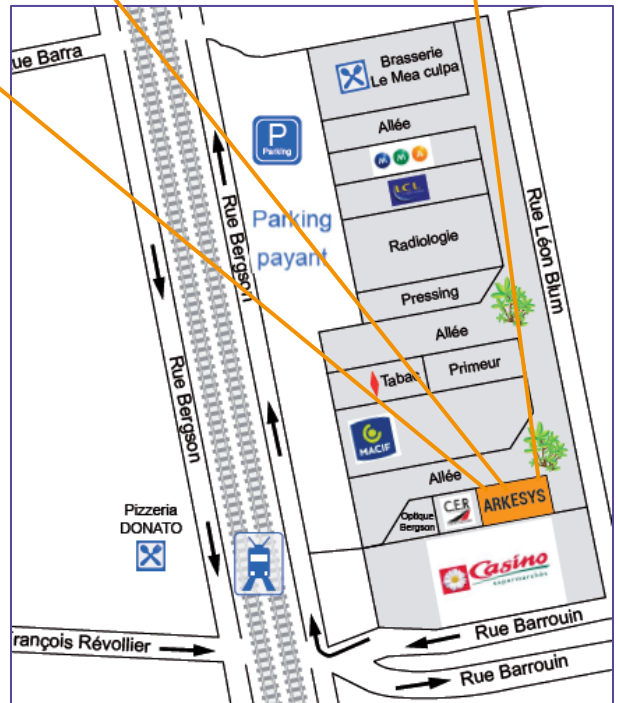

3. A72/E70 : CLERMONT-FERRAND ROANNE – MONTBRISON

- Prendre la sortie 11 (dir. La Terrasse, Villars, Saint-Priest-en-Jarez, Saint-Etienne centre).
- Continuer sur 120 m.
- Entrer dans Saint-Etienne. Continuer sur l'avenue de Verdun. Continuer sur la rue Bergson.