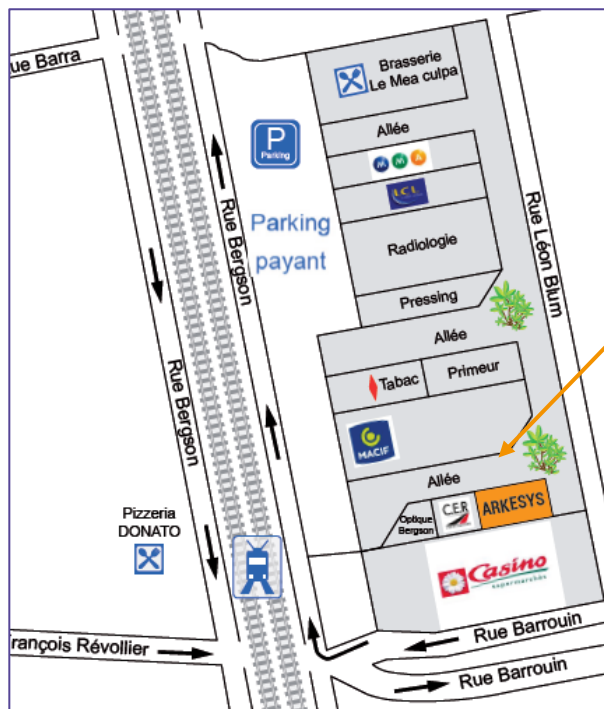

2. PUY-EN-VALAIS – FIRMINY

- Rejoindre la D201 (direction Clermont-Ferrand, Roanne, Saint-Etienne la Terrasse, Saint-Etienne Tardy).
- Sortir et prendre la rue du Père de Thoisy, puis à gauche la rue Emile Deschanel.
- Continuer sur le boulevard du Maréchal Franchet d'Esperey.
- Continuer sur le boulevard du Maréchal de Lattre de Tassigny.
- Continuer sur la rue Charles Floquet, puis sur la rue Palluat de Besset.
- Prendre à gauche le boulevard Alfred de Musset (passer par un rond-point).
- Continuer sur la rue de Montaud, le boulevard Alfred de Musset, puis le boulevard Augustin Thierry.
- Prendre à gauche la rue Marengo puis à droite la rue de la Borie.
- Prendre à gauche la rue Bergson.

2. PUY-EN-VALAIS – FIRMINY

- Rejoindre la D201 (direction Clermont-Ferrand, Roanne, Saint-Etienne la Terrasse, Saint-Etienne Tardy).
- Sortir et prendre la rue du Père de Thoisy, puis à gauche la rue Emile Deschanel.
- Continuer sur le boulevard du Maréchal Franchet d'Esperey.
- Continuer sur le boulevard du Maréchal de Lattre de Tassigny.
- Continuer sur la rue Charles Floquet, puis sur la rue Palluat de Besset.
- Prendre à gauche le boulevard Alfred de Musset (passer par un rond-point).
- Continuer sur la rue de Montaud, le boulevard Alfred de Musset, puis le boulevard Augustin Thierry.
- Prendre à gauche la rue Marengo puis à droite la rue de la Borie.

Arkèsys
Groupe

3. A72/E70 : CLERMONT-FERRAND ROANNE – MONTBRISON

- Prendre la sortie 11 (dir. La Terrasse, Villars, Saint-Priest-en-Jarez, Saint-Etienne centre).
- Continuer sur 120 m.
- Entrer dans Saint-Etienne. Continuer sur l'avenue de Verdun. Continuer sur la rue Bergson.