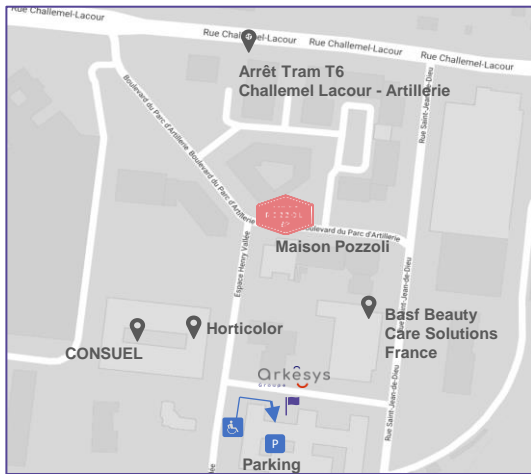

LYON 7^e : 24 espace Henry Vallée – Parc de l'Artillerie
Tel : 04 37 24 36 78

PAR L'AUTOROUTE

Depuis Grenoble, aéroport de Lyon-Saint-Exupéry et Villeurbanne :

- 📍 Sur l'A43, suivre la direction Bourgoin-Jailieu/L'isle-d'Abeau/Lyon.
- 📍 Prendre la sortie N°1, Saint-Etienne/Marseille/Périphérique Sud et continuer sur la D383.
- 📍 Entrer dans Lyon, sortie N°16 (pour Villeurbanne), en continuant sur le boulevard Chambaud de la Bruyère et en suivant Lyon centre/Gerland.
- 📍 Au 1er feu, prendre à droite la rue du Professeur Jean-Bernard. Puis prendre à gauche la rue Saint-Jean de Dieu. Passer sous le pont de chemin de fer et prendre la deuxième rue à gauche entrer dans l'espace Henry Vallée.

Depuis Paris :

- 📍 Rejoindre l'A6 en direction de Lyon et emprunter le tunnel de Fourvière, puis l'A7 en direction de Saint-Etienne/Marseille.
- 📍 Prendre la sortie N°1 Genève/Grenoble/Charlemagne/Gerland et continuer sur le quai Perrache.
- 📍 Au feu, prendre à gauche en suivant la direction de Gerland et traverser le pont Pasteur.
- 📍 Au bout du pont Pasteur, tourner à droite sur l'avenue Tony Garnier.
- 📍 Continuer tout droit sur l'avenue Tony Garnier (environ 1,7 km).
- 📍 À hauteur de l'hôtel IBIS Budget, se mettre sur la file de gauche et tourner à gauche sur le boulevard Jules Carteret.
- 📍 Puis tourner à gauche pour entrer dans l'espace Henry Vallée, puis tourner à droite.

Depuis Marseille et Saint -Etienne :

- 📍 Sur l'A7, rejoindre la D383, direction Grenoble/Chambéry/Boulevard périphérique.
- 📍 Entrer dans Lyon en continuant sur le boulevard Chambaud de la Bruyère et en suivant Lyon centre/Gerland.
- 📍 Au 1er feu, prendre à droite la rue du Professeur Jean-Bernard. Puis prendre à gauche la rue Saint-Jean de Dieu. Passer sous le pont de chemin de fer et prendre la deuxième rue à gauche entrer dans l'espace Henry Vallée.