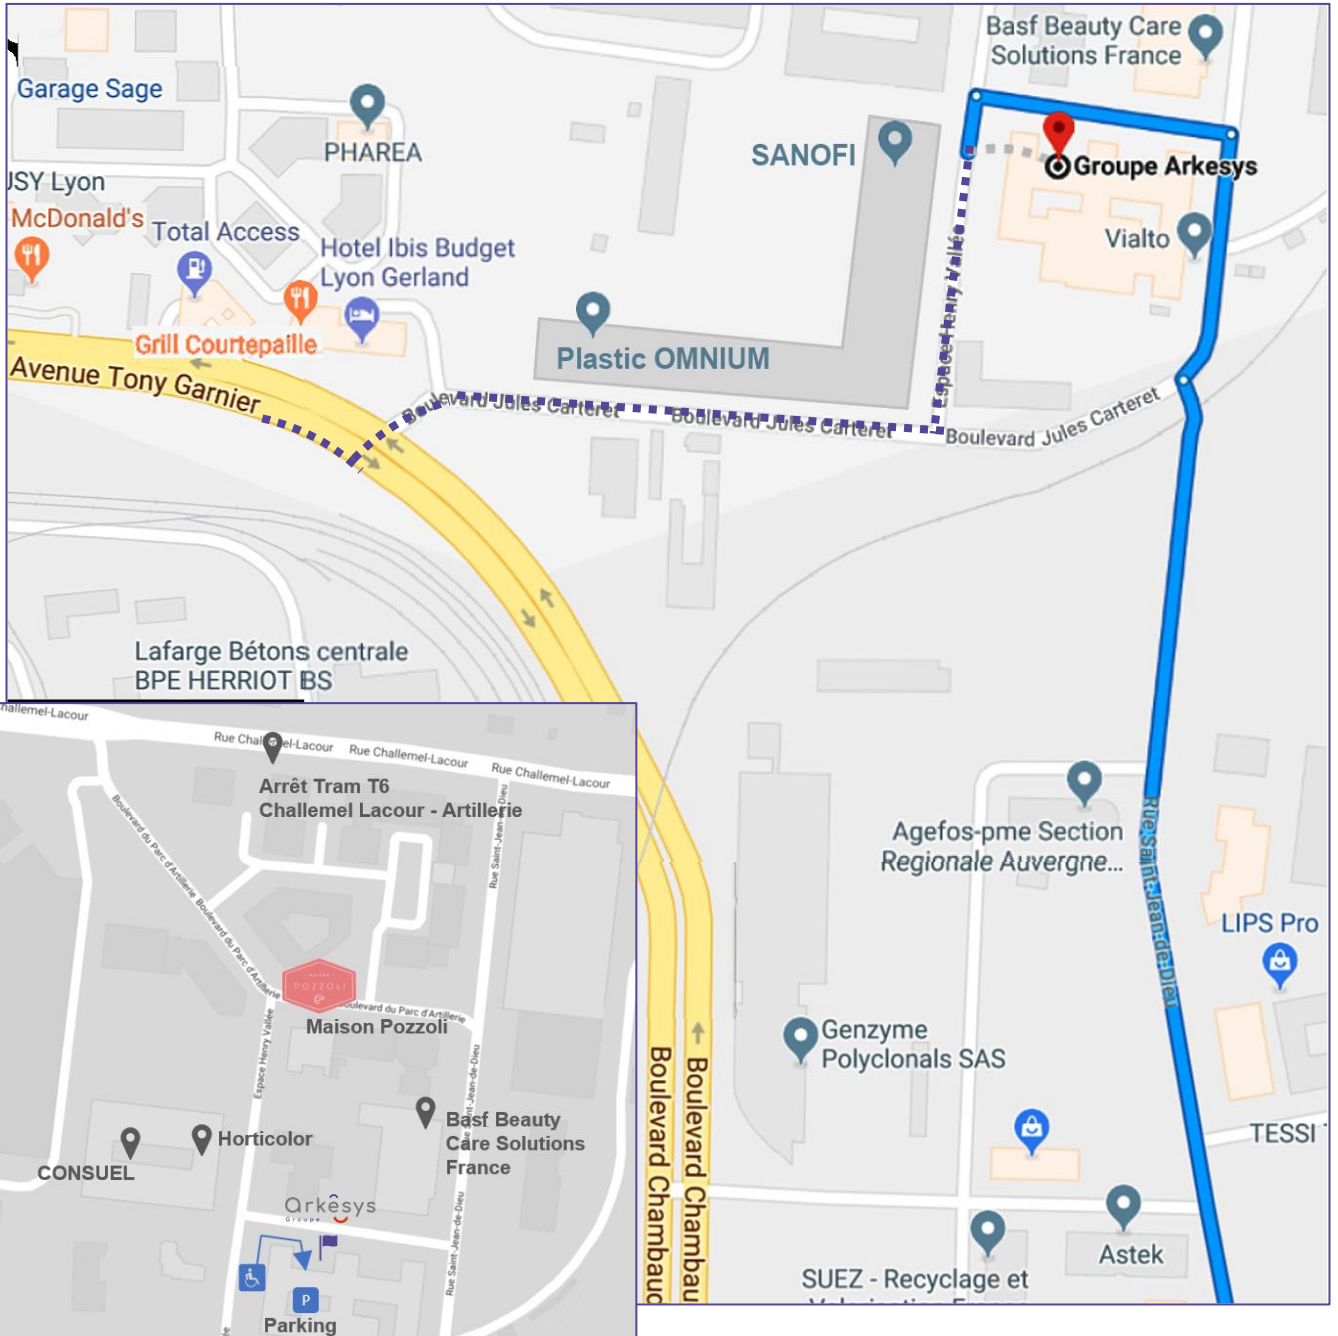

Plan d'accès

PLAN DE SITUATION

ARKESYS.NET

70 rue Bergson - 42000 Saint-Etienne
T. 04 37 24 36 78 - info@arkesys.fr

SAS AU CAPITAL DE 60 000 € - SIRET : 501 033 609 00030
ETS secondaire : 24 espace H Vallée - 69007 Lyon - SIRET : 501 033 609 00014

AVANTEAM FORMATION

650 chemin de l'Aumône Vieille - 13400 Aubagne
T. 04 37 24 36 78 - info@arkesys.fr

SAS AU CAPITAL de 10 000 € - SIRET : 749 889 713 00022